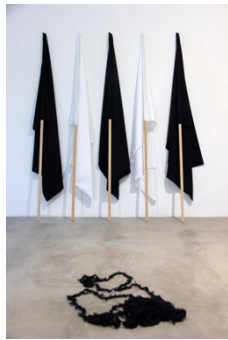

<https://espainivi.com/>

Director: Mariano Poyatos Mora. Tel: 654374841

mariano@espainivi.com

mpoyatos@gmail.com

Comissària: Irene Ballester Buigues

iballester79@gmail.com

Artista: Alejandro Mañas García. Tel: 691649615

alejandro.manas.garcia@gmail.com

Col·laboren:

UNIVERSITAT
POLITÀCNICA
DE VALÈNCIA

DEPARTAMENT
D'ESCUPTURA
UNIVERSITAT POLITÈCNICA DE VALÈNCIA

LA GREY
ESPAI DE CREACIÓ CONTEMPORÀNIA